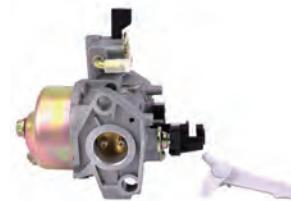

16100-ZE2-W71