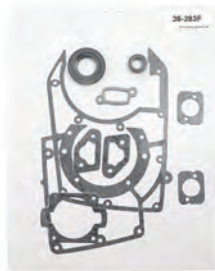

Stihl - Viking

122044

Fit Model:
051, 051AV