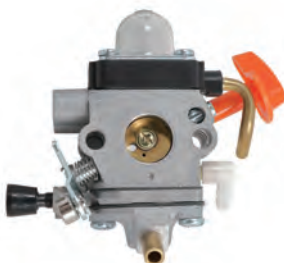

Stihl - Viking

131026

Fit Model:

FS87, FS90, FS110